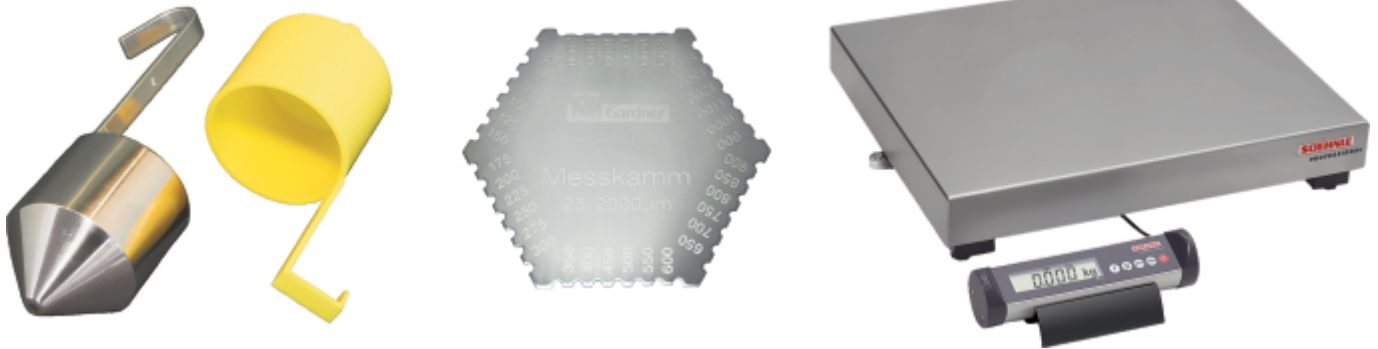

MESSTECHNIK

Viskositätsmessbecher

Messkamm

Waagen